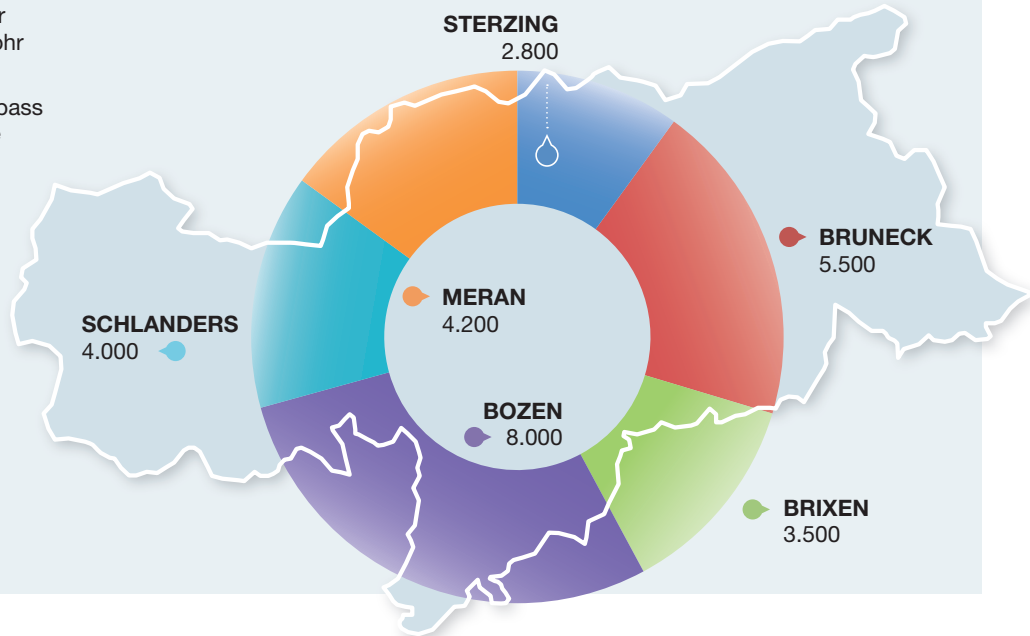

Über 50.000 Leser:innen in SÜDTIROL

KOMPASS - die Zeitschrift für KVV Mitglieder, das Sprachrohr fürs Soziale.

Alle zwei Monate ist der KompPASS bei Ihren Kunden. Werben Sie effizient in ganz Südtirol.